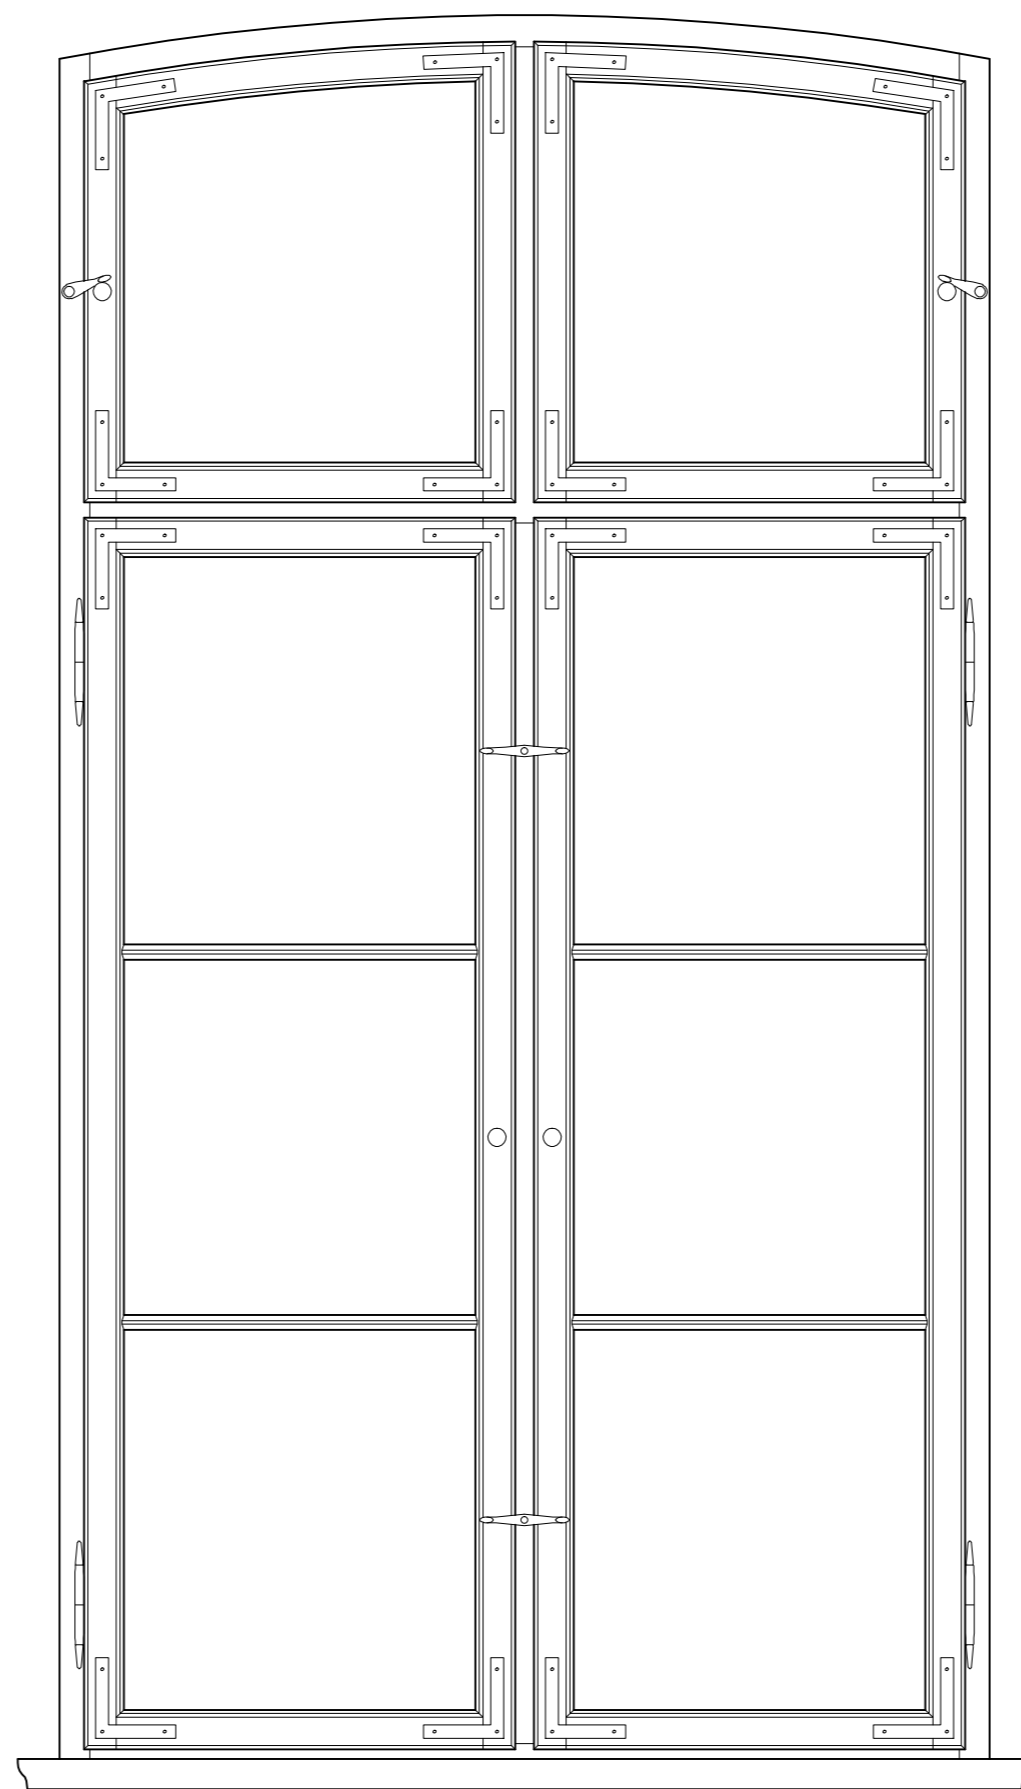

Widok od frontu,
skala 1:10

Przekrój pionowy z widokiem na
prawo, skala 1:10

Widok od tyłu,
skala 1:10

Detal, skala 1:1
widok od frontu oraz przekrój

Detal, skala 1:1
widok kostki od boku z
przekrojem ślimieną

Przekrój pionowy z widokiem na
prawo, skala 1:2

Przekrój poprzeczny
z widokiem w dół, skala 1:10

Z prawej: skala 1:2

Bydgoszcz, ul. Bernardyńska 6

0 10 20 30 40 50 cm